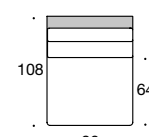

BW-122-3007
Anbauelement 1/80 tief