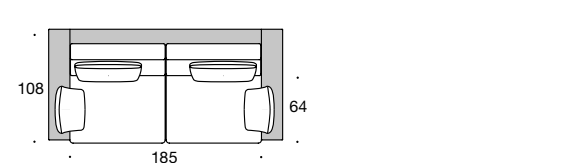

BW-122-3011
Anbauelement 2/80 tief

BW-122-3003
Sofa 2/92,5 tief