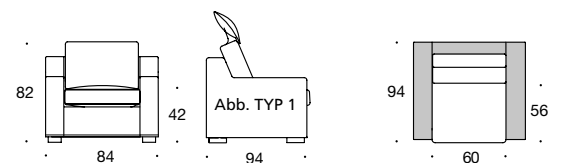

BW-122-1000
Sessel

Gesamtbreite:
TYP 1 – 84

BW-122-3006
Anbauelement 1/80

BW-122-1001
Love Seat 105