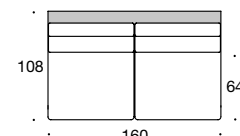

BW-122-3011
Anbauelement 2/80 tief