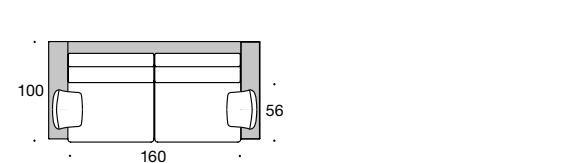

BW-122-3000
Sofa 2/80