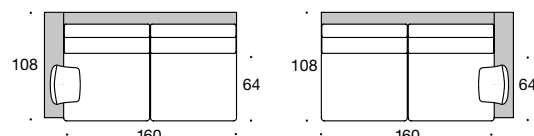

BW-122-3013
Abschlusselement 2/80 tief re/li