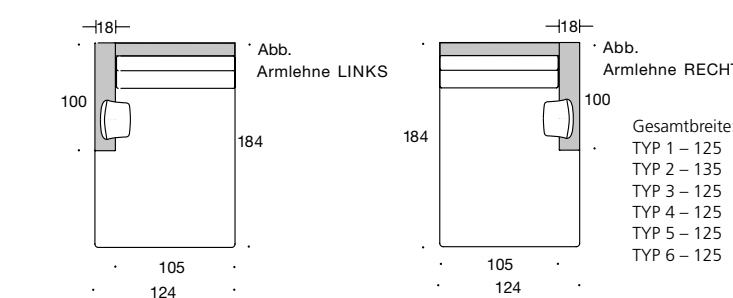

Sessel
Breite inkl. AL: 84 cm
Tiefe 94 cm

Hocker
Breite 90 cm
Tiefe 60 cm

Zu den Korpusbreiten sind die jeweiligen Armlehnenbreiten zu addieren.

Couchtisch BW-T-122-200
Breite 100 cm, Tiefe 100 cm, Höhe 25 cm

Tischelement BW-T-122-201
Breite 80 cm, Tiefe 94,5 cm, Höhe 37 cm

Tischelement BW-T-122-202
Breite 80 cm, Tiefe 102,5 cm, Höhe 37 cm

INSPIRATION

Tisch: INSPIRATION - Leuchte: ARCUS

BW-122-3030
LC re/li

BW-122-3031
LC tief re/li

BW-122-3034
LC breit re/li

BW-122-3035
LC breit tief re/li

Der Longchair wird wahlweise mit Rückenverstellung geliefert. Die Gesamttiefe beträgt bei ausgeklapptem Rückenteil 199 cm.

BW-122-4000
Eckteil 90°