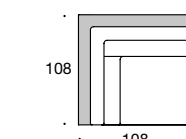

Sessel
Breite inkl. AL: 84 cm
Tiefe 94 cm

Hocker
Breite 90 cm
Tiefe 60 cm

Zu den Korpusbreiten sind die jeweiligen Armlehnenbreiten zu addieren.

Couchtisch BW-T-122-200
Breite 100 cm, Tiefe 100 cm, Höhe 25 cm

Tischelement BW-T-122-201
Breite 80 cm, Tiefe 94,5 cm, Höhe 37 cm

Tischelement BW-T-122-202
Breite 80 cm, Tiefe 102,5 cm, Höhe 37 cm

INSPIRATION

Tisch: INSPIRATION - Leuchte: ARCUS

BW-122-3030
LC re/li

BW-122-3031
LC tief re/li

BW-122-3034
LC breit re/li

BW-122-3035
LC breit tief re/li

Der Longchair wird wahlweise mit Rückenverstellung geliefert. Die Gesamttiefe beträgt bei ausgeklapptem Rückenteil 199 cm.

BW-122-4000
Eckteil 90°

BW-122-4001
Eckteil 90° tief einseitig

BW-122-4002
Eckteil 90° tief beidseitig

BW-122-3032
Abschlusselement 2/80 ½ Rücken re/li

BW-122-3033
Abschlusselement 2/80 tief ½ Rücken re/li

Bitte beachten:

Bei Armlehne TYP 3 müssen die Kissen für die Armlehnen-Kopfstützen inkl. Bügel und Kissen gesondert bestellt werden (aufpreispflichtig).