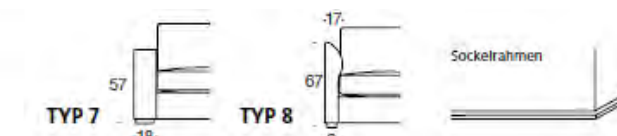

INSPIRATION Erweiterung
Armlehne TYP 7 Armlehne TYP 8
Sockelrahmen Aufpreis