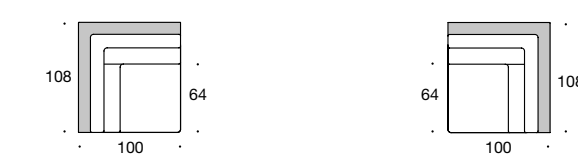

BW-122-4000
Eckteil 90°

BW-122-4001
Eckteil 90° tief einseitig