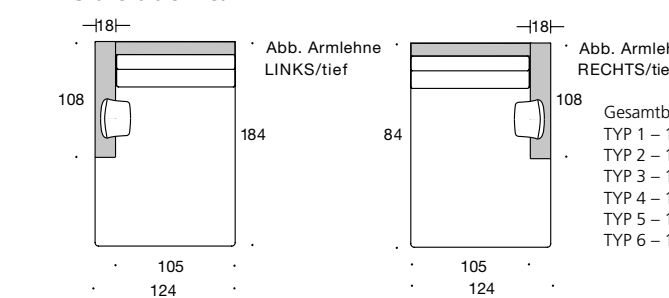

BW-122-3035
LC breit tief re/li

Der Longchair wird wahlweise mit Rückenverstellung geliefert. Die Gesamttiefe beträgt bei ausgeklapptem Rückenteil 199 cm.