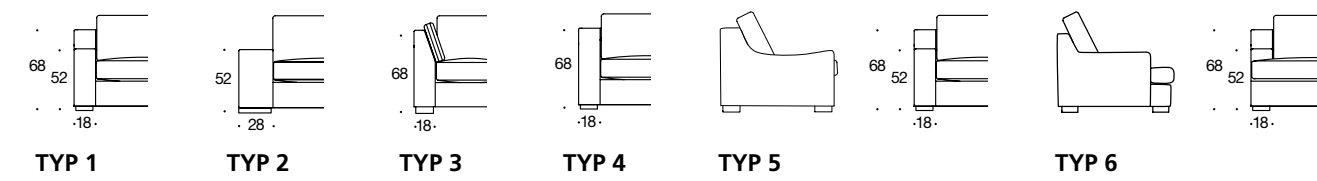

BW-122-1000
Sessel

Gesamtbreite:
TYP 1 – 84

BW-122-3006
Anbauelement 1/80

BW-122-1001
Love Seat 105

BW-122-3007
Anbauelement 1/80 tief

BW-122-1002
Love Seat 105 tief

BW-122-3008
Abschlusselement 1/80 re/li

BW-122-3000
Sofa 2/80

BW-122-3009
Abschlusselement 1/80 tief re/li

BW-122-3001
Sofa 2/80 tief

BW-122-3010
Anbauelement 2/80

BW-122-3002
Sofa 2/92,5

BW-122-3011
Anbauelement 2/80 tief

BW-122-3003
Sofa 2/92,5 tief

BW-122-3012
Abschlusselement 2/80 re/li

BW-122-3004
Sofa 2/105

BW-122-3013
Abschlusselement 2/80 tief re/li

BW-122-3005
Sofa 2/105 tief

BW-122-2000
Hocker