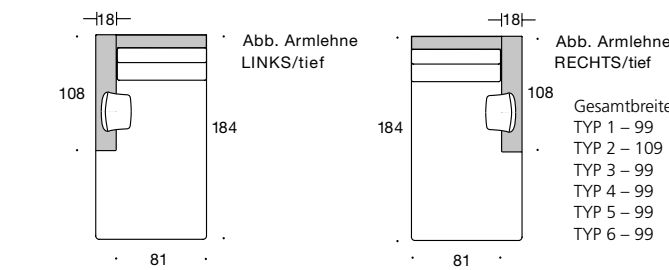

Sessel
Breite inkl. AL: 84 cm
Tiefe 94 cm

Hocker
Breite 90 cm
Tiefe 60 cm

Zu den Korpusbreiten sind die jeweiligen Armlehnenbreiten zu addieren.

Couchtisch BW-T-122-200
Breite 100 cm, Tiefe 100 cm, Höhe 25 cm

Tischelement BW-T-122-201
Breite 80 cm, Tiefe 94,5 cm, Höhe 37 cm

Tischelement BW-T-122-202
Breite 80 cm, Tiefe 102,5 cm, Höhe 37 cm

INSPIRATION

Tisch: INSPIRATION - Leuchte: ARCUS

BW-122-3030
LC re/li

BW-122-3031
LC tief re/li

BW-122-3034
LC breit re/li

BW-122-3035
LC breit tief re/li

Der Longchair wird wahlweise mit Rückenverstellung geliefert. Die Gesamttiefe beträgt bei ausgeklapptem Rückenteil 199 cm.

BW-122-4000
Eckteil 90°