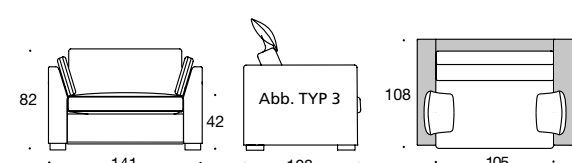

BW-122-3007
Anbauelement 1/80 tief

BW-122-1002
Love Seat 105 tief