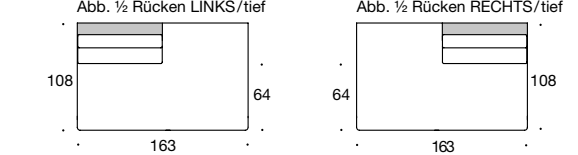

BW-122-4001
Eckteil 90° tief einseitig

BW-122-4002
Eckteil 90° tief beidseitig

BW-122-3032
Abschlusselement 2/80 ½ Rücken re/li

BW-122-3033
Abschlusselement 2/80 tief ½ Rücken re/li

Bitte beachten:

Bei Armlehne TYP 3 müssen die Kissen für die Armlehnen-Kopfstützen inkl. Bügel und Kissen gesondert bestellt werden (aufpreispflichtig).