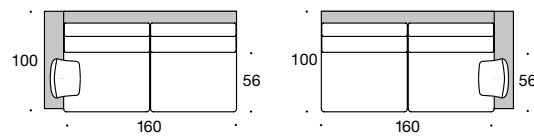

BW-122-3012
Abschlusselement 2/80 re/li