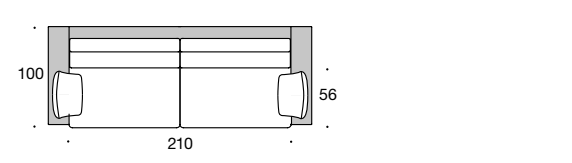

BW-122-3004
Sofa 2/105