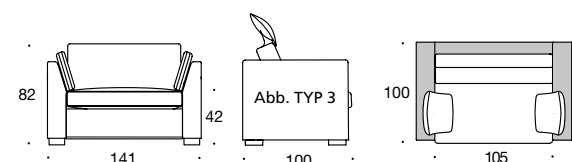

BW-122-1000
Sessel

Gesamtbreite:
TYP 1 – 84

BW-122-3006
Anbauelement 1/80

BW-122-1001
Love Seat 105

BW-122-3007
Anbauelement 1/80 tief

BW-122-1002
Love Seat 105 tief

BW-122-3008
Abschlusselement 1/80 re/li

BW-122-3000
Sofa 2/80

BW-122-3009
Abschlusselement 1/80 tief re/li

BW-122-3001
Sofa 2/80 tief

BW-122-3010
Anbauelement 2/80

BW-122-3002
Sofa 2/92,5

BW-122-3011
Anbauelement 2/80 tief

BW-122-3003
Sofa 2/92,5 tief

BW-122-3012
Abschlusselement 2/80 re/li

BW-122-3004
Sofa 2/105

BW-122-3013
Abschlusselement 2/80 tief re/li

BW-122-3005
Sofa 2/105 tief

BW-122-2000
Hocker

BW-122-3014
Anbauelement 1/92,5

BW-122-3015
Anbauelement 1/92,5 tief

BW-122-3016
Abschlusselement 1/92,5 re/li

BW-122-3017
Abschlusselement 1/92,5 tief re/li

BW-122-3018
Anbauelement 2/92,5

BW-122-3019
Anbauelement 2/92,5 tief

BW-122-3020
Abschlusselement 2/92,5 re/li

BW-122-3021
Abschlusselement 2/92,5 tief re/li

BW-122-3022
Anbauelement 1/105

BW-122-3023
Anbauelement 1/105 tief

BW-122-3024
Abschlusselement 1/105 re/li

BW-122-3025
Abschlusselement 1/105 tief re/li

BW-122-3026
Anbauelement 2/105

BW-122-3027
Anbauelement 2/105 tief

BW-122-3028
Abschlusselement 2/105 re/li

BW-122-3029
Abschlusselement 2/105 tief re/li

INSPIRATION Erweiterung
Armlehne TYP 7 Armlehne TYP 8
Sockelrahmen Aufpreis