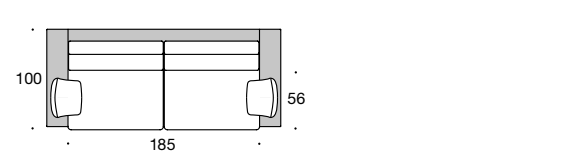

BW-122-3010
Anbauelement 2/80

BW-122-3002
Sofa 2/92,5