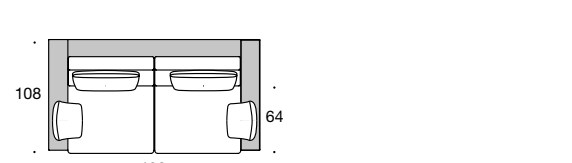

BW-122-3001
Sofa 2/80 tief