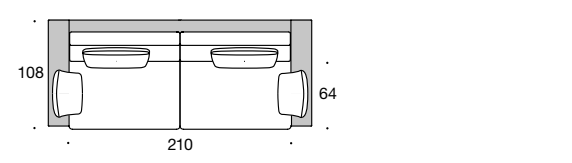

BW-122-3005
Sofa 2/105 tief