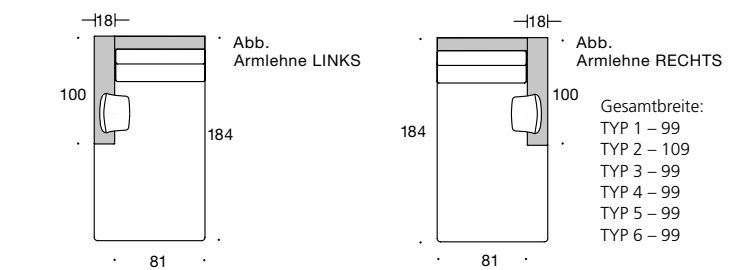

Sessel
Breite inkl. AL: 84 cm
Tiefe 94 cm

Hocker
Breite 90 cm
Tiefe 60 cm

Zu den Korpusbreiten sind die jeweiligen Armlehnenbreiten zu addieren.

Couchtisch BW-T-122-200
Breite 100 cm, Tiefe 100 cm, Höhe 25 cm

Tischelement BW-T-122-201
Breite 80 cm, Tiefe 94,5 cm, Höhe 37 cm

Tischelement BW-T-122-202
Breite 80 cm, Tiefe 102,5 cm, Höhe 37 cm

INSPIRATION

Tisch: INSPIRATION - Leuchte: ARCUS

BW-122-3030
LC re/li

BW-122-3031
LC tief re/li

BW-122-3034
LC breit re/li

BW-122-3035
LC breit tief re/li

Der Longchair wird wahlweise mit Rückenverstellung geliefert. Die Gesamttiefe beträgt bei ausgeklapptem Rückenteil 199 cm.

BW-122-4000
Eckteil 90°