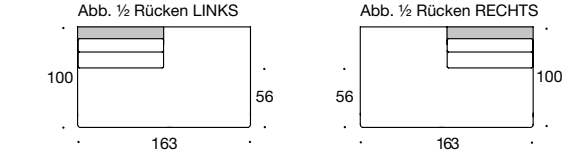

BW-122-4002
Eckteil 90° tief beidseitig

BW-122-3032
Abschlusselement 2/80 ½ Rücken re/li