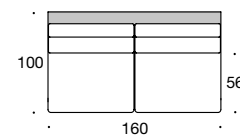

BW-122-3010
Anbauelement 2/80