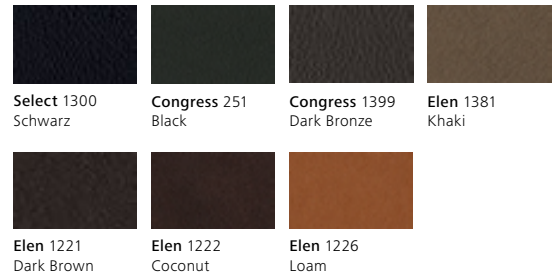

VERFÜGBARE BEZÜGE

LEDER