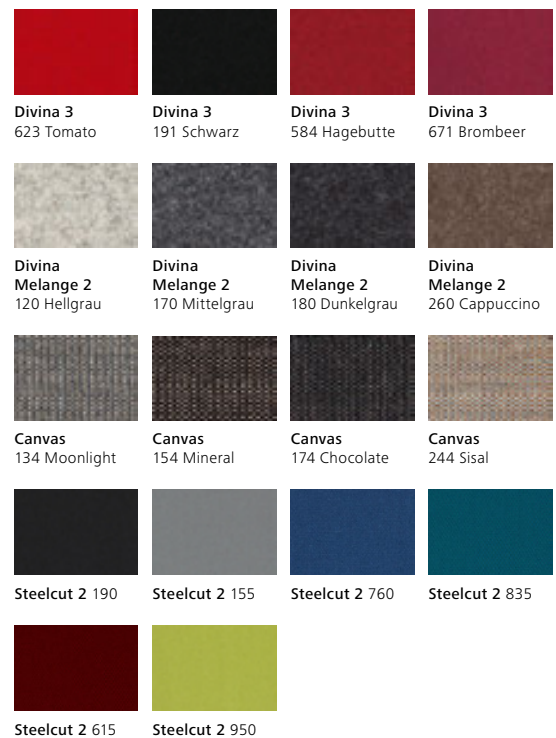

VERFÜGBARE BEZÜGE

LEDER

STOFF

UNTERGESTELL OBERFLÄCHE

Hochglanzverchromt

369-10

- Sessel
- B 74 T 71 H 71
SH 43 ST 51
- mittelhoher Rücken
- komplett bezogen
- 4-Bein-Untergestell

VERFÜGBARE BEZÜGE

Congress 251
Black

Congress 1399
Dark Bronze

Elen 1381
Khaki

Elen 1221
Dark Brown

Elen 1222
Coconut

Elen 1226
Loam

STOFF

Divina 3
623 Tomato