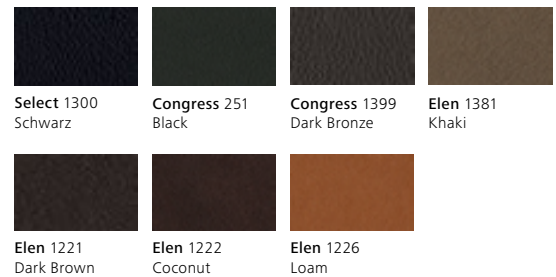

VERFÜGBARE BEZÜGE

LEDER